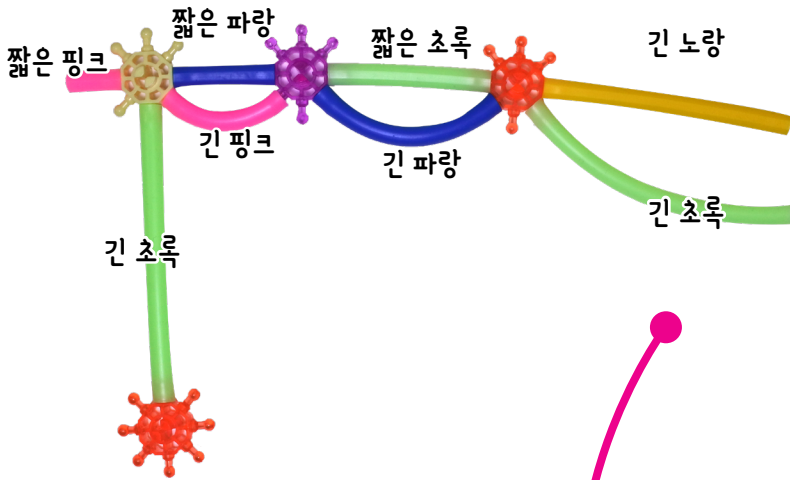

필요한 부품

- | | | | |
|--------|----|---------|----|
| . 스타 | 8개 | . 짧은 핑크 | 1개 |
| . 긴 파랑 | 3개 | . 짧은 초록 | 1개 |
| . 긴 초록 | 2개 | . 짧은 파랑 | 1개 |
| . 긴 핑크 | 1개 | | |
| . 긴 노랑 | 1개 | | |

뉘시대

1

뉘시대

2

손잡이

3

손잡이와 결합하여 완성