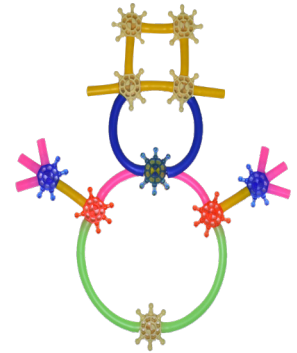

필요한 부품

. 스타 11개

- . 긴 파랑 2개
- . 긴 초록 2개
- . 긴 핑크 2개
- . 짧은 핑크 6개
- . 짧은 노랑 8개

눈사람

1

눈사람 머리

2

몸통 만들기

3

눈사람 완성