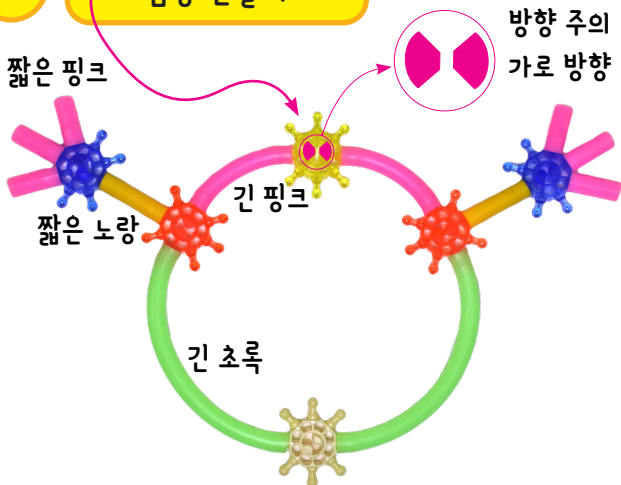

필요한 부품

. 스타 11개

- . 긴 파랑 2개
- . 긴 초록 2개
- . 긴 핑크 2개
- . 짧은 핑크 6개
- . 짧은 노랑 8개

눈사람

1

눈사람 머리

2

몸통 만들기

3

눈사람 완성