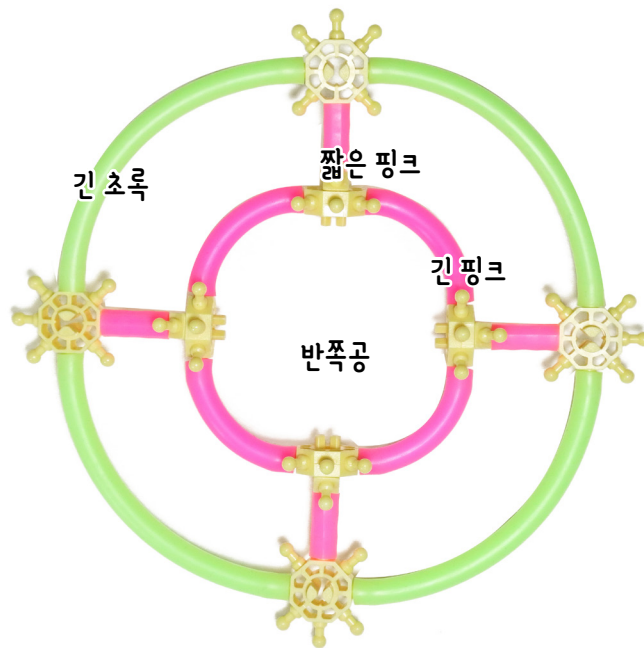

필요한 부품

- |       |    |         |    |
|-------|----|---------|----|
| . 스타  | 5개 | . 긴 초록  | 4개 |
| . 반쪽공 | 4개 | . 긴 핑크  | 8개 |
|       |    | . 짧은 핑크 | 8개 |

비행접시 만들기

1

2