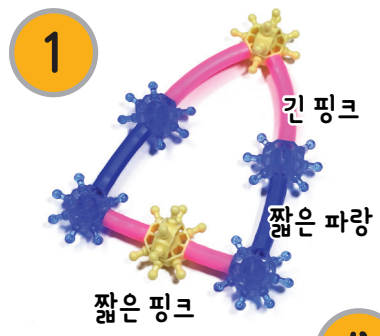

만들기

필요한 부품

- | | | | |
|-------|----|---------|----|
| · 스타 | 5개 | · 짧은 핑크 | 2개 |
| · 반쪽공 | 2개 | · 긴 핑크 | 2개 |
| | | · 짧은 파랑 | 2개 |
| | | · 긴 초록 | 2개 |
| | | · 긴 노랑 | 1개 |

삽 만들기

짧은 초록

뒤집어 주세요.