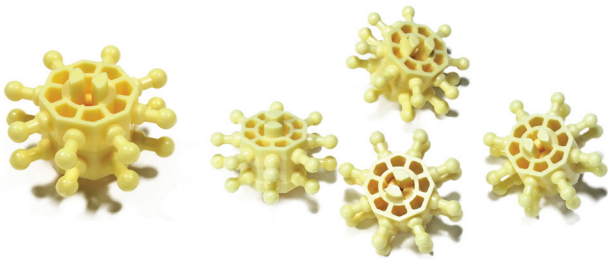

필요한 부품

. 스타

12개

- . 짧은 핑크 2개
- . 긴 핑크 2개
- . 긴 파랑 4개
- . 긴 초록 5개

에벌레 만들기

스타 2개 결합 \* 5개 준비

연결 부분

※ 스타의 색상은 달라져도  
괜찮아요.

에벌레