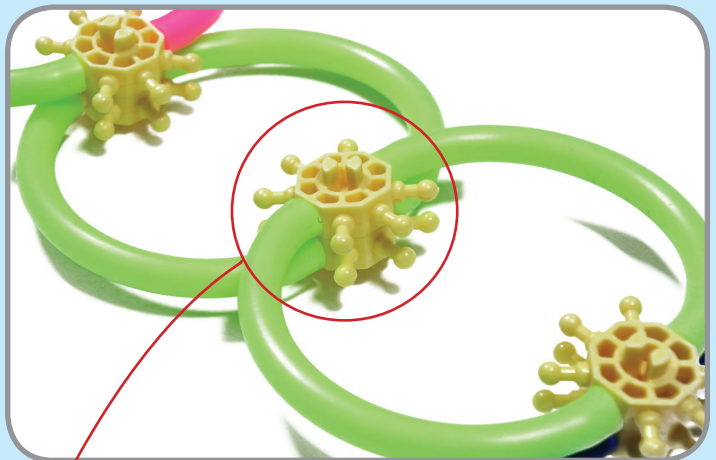

필요한 부품

. 스타

12개

- . 짧은 핑크 2개
- . 긴 핑크 2개
- . 긴 파랑 4개
- . 긴 초록 5개

에벌레 만들기

스타 2개 결합 \* 5개 준비

연결 부분

※ 스타의 색상은 달라져도  
괜찮아요.