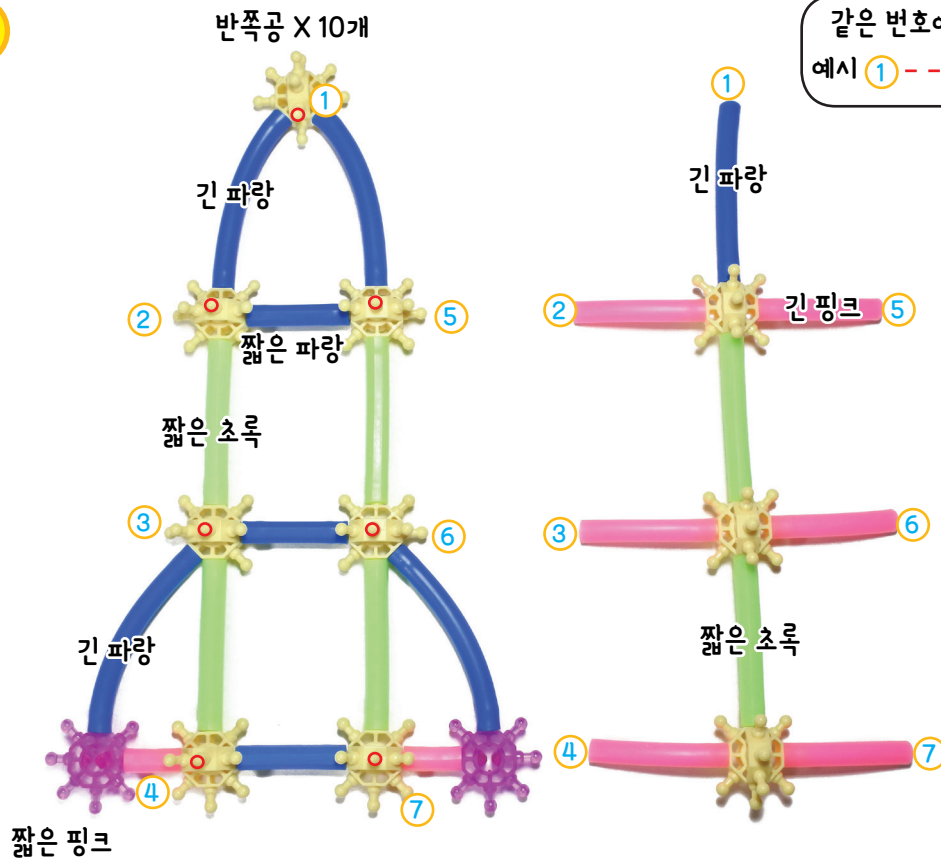

필요한 부품

. 스타	3개	. 짧은 핑크	3개
. 반쪽공	10개	. 긴 핑크	6개
		. 짧은 파랑	3개
		. 긴 파랑	6개
		. 짧은 초록	6개

우주선 만들기

1

2

3