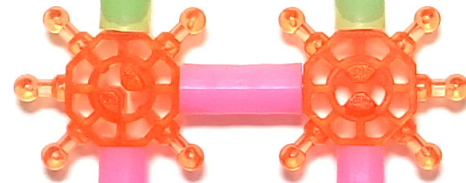

만

들

기

필요한 부품

. 스타 9개  
. 반쪽공 1개

. 짧은 핑크 8개  
. 긴 노랑 1개  
. 짧은 초록 1개  
. 긴 초록 2개

치솔, 치약

짧은 핑크  
x 4개

긴 노랑

스타 3개  
+  
반쪽공

짧은 초록

긴 초록

짧은 핑크 x 4개