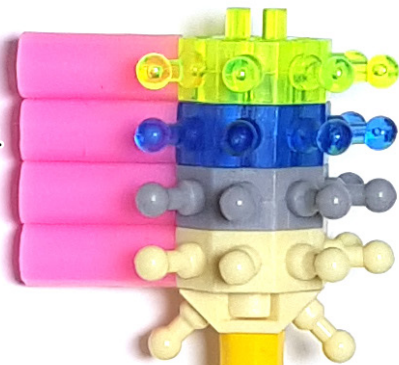

만

들

기

필요한 부품

. 스타 9개  
. 반쪽공 1개

. 짧은 핑크 8개  
. 긴 노랑 1개  
. 짧은 초록 1개  
. 긴 초록 2개

치솔, 치약

짧은 핑크  
x 4개

긴 노랑

스타 3개  
+  
반쪽공

짧은 초록

긴 초록

짧은 핑크 x 4개