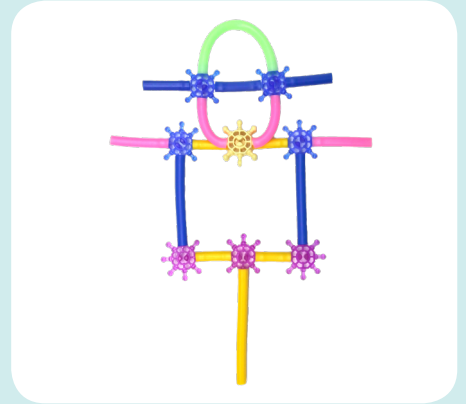

필요한 부품

스타 9개

- . 짧은 파랑 3개
- . 긴 파랑 2개
- . 짧은 노랑 4개
- . 긴 노랑 1개
- . 긴 초록 1개
- . 긴 핑크 4개

허수아비 만들기

1

머리 만들기

3

머리와 몸통 결합

2

몸통 만들기