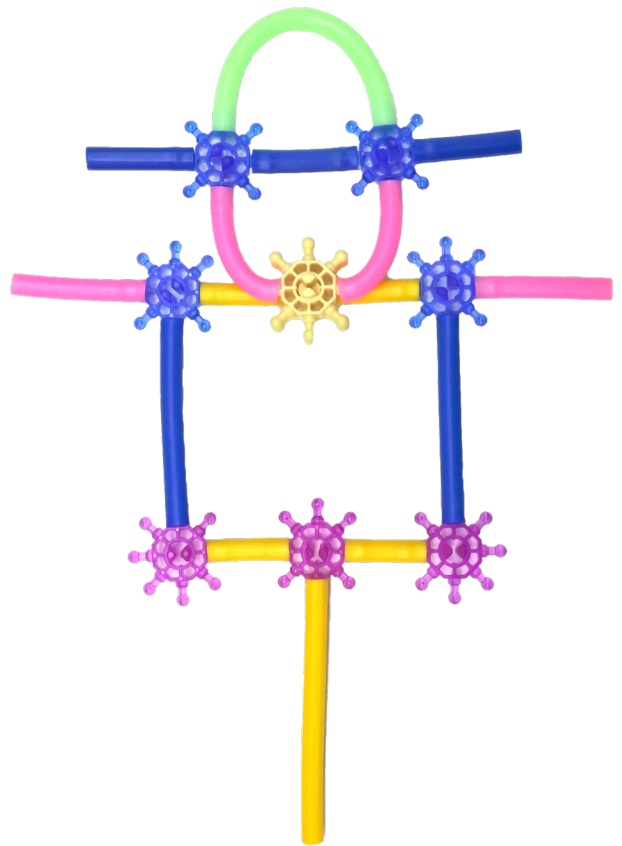

필요한 부품

스타 9개

- . 짧은 파랑 3개
- . 긴 파랑 2개
- . 짧은 노랑 4개
- . 긴 노랑 1개
- . 긴 초록 1개
- . 긴 핑크 4개

허수아비 만들기

1

머리 만들기

3

머리와 몸통 결합

2

몸통 만들기